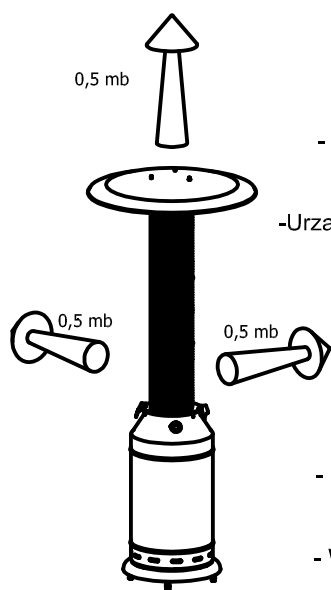

PRZECHOWYWANIE I WŁAŚCIWA EKSPLOATACJA

Urządzenie musi być przechowywane zgodnie z obowiązującymi przepisami

- Zabrania się zasłaniać otworów wentylacyjnych obudowy butli;
- Zabrania się przenoszenia urządzenia podczas pracy
- -Zabrania się przenoszenia urządzenia z zamontowaną butlą;
- Rura lub wąż elastyczny zasilający urządzenie, muszą być wymieniane w regularnych odstępach czasu (producent zaleca wymianę węża raz do roku);
- Należy używać tylko rodzaju gazu i butli zalecanych przez producenta;
- W przypadku gwałtownego wiatru, należy zabezpieczyć urządzenie przed przechyleniem/wywróceniem;
- Należy zachować instrukcję.