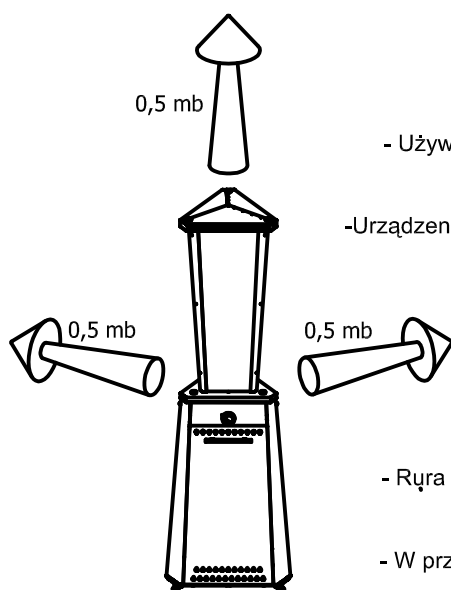

PRZECHOWYWANIE I WŁAŚCIWA EKSPLOATACJA

Urządzenie musi być przechowywane zgodnie z obowiązującymi przepisami

- Zabrania się zasłaniać otworów wentylacyjnych obudowy butli;
- Zabrania się przenoszenia urządzenia podczas pracy
- -Zabrania się przenoszenia urządzenia z zamontowaną butlą;
- Rura lub wąż elastyczny zasilający urządzenie, muszą być wymieniane w regularnych odstępach czasu (producent zaleca wymianę węża raz do roku);
- Należy używać tylko rodzaju gazu i butli zalecanych przez producenta;
- W przypadku gwałtownego wiatru, należy zabezpieczyć urządzenie przed przechyleniem/wywróceniem;
  - Należy zachować instrukcję.